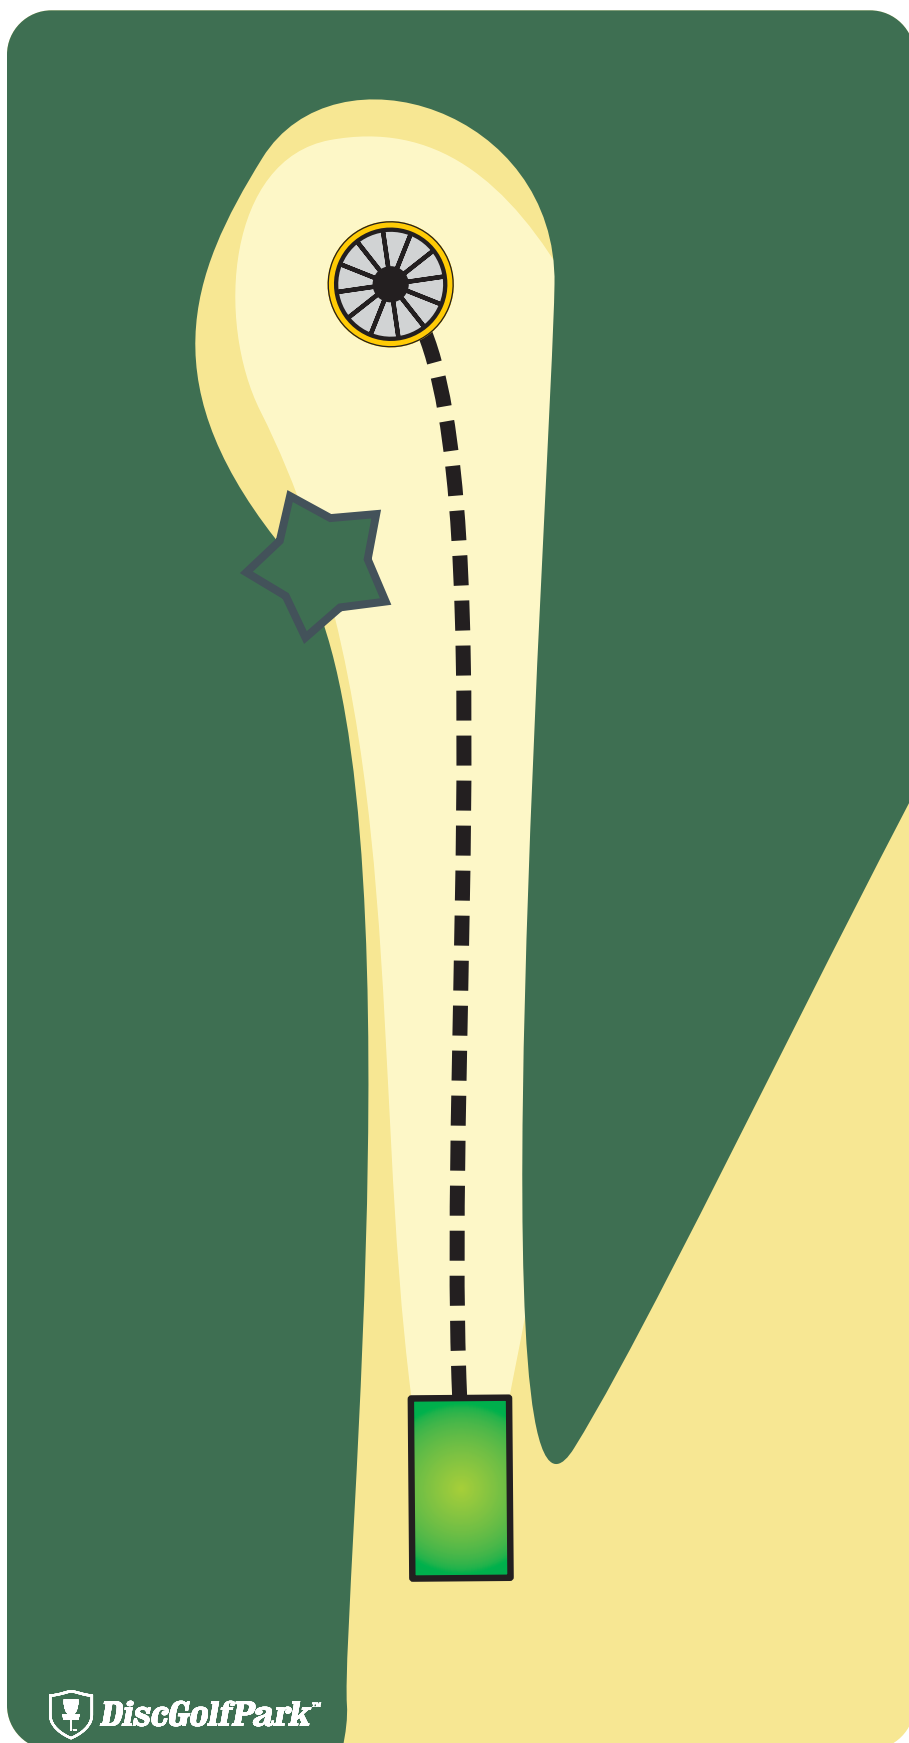

 DiscGolfPark

Discgolfové hřiště Konferenční Hotel LUNA

5

PAR 3

50 m

TIP

Pořadí hráčů na výhozišti se určuje podle skóre dosaženého na předcházející jamce, a to tak, že hráč s nejnižším skóre hází jako první, atd. Na hřišti dále hází první vždy hráč, který je nejdále od koše.