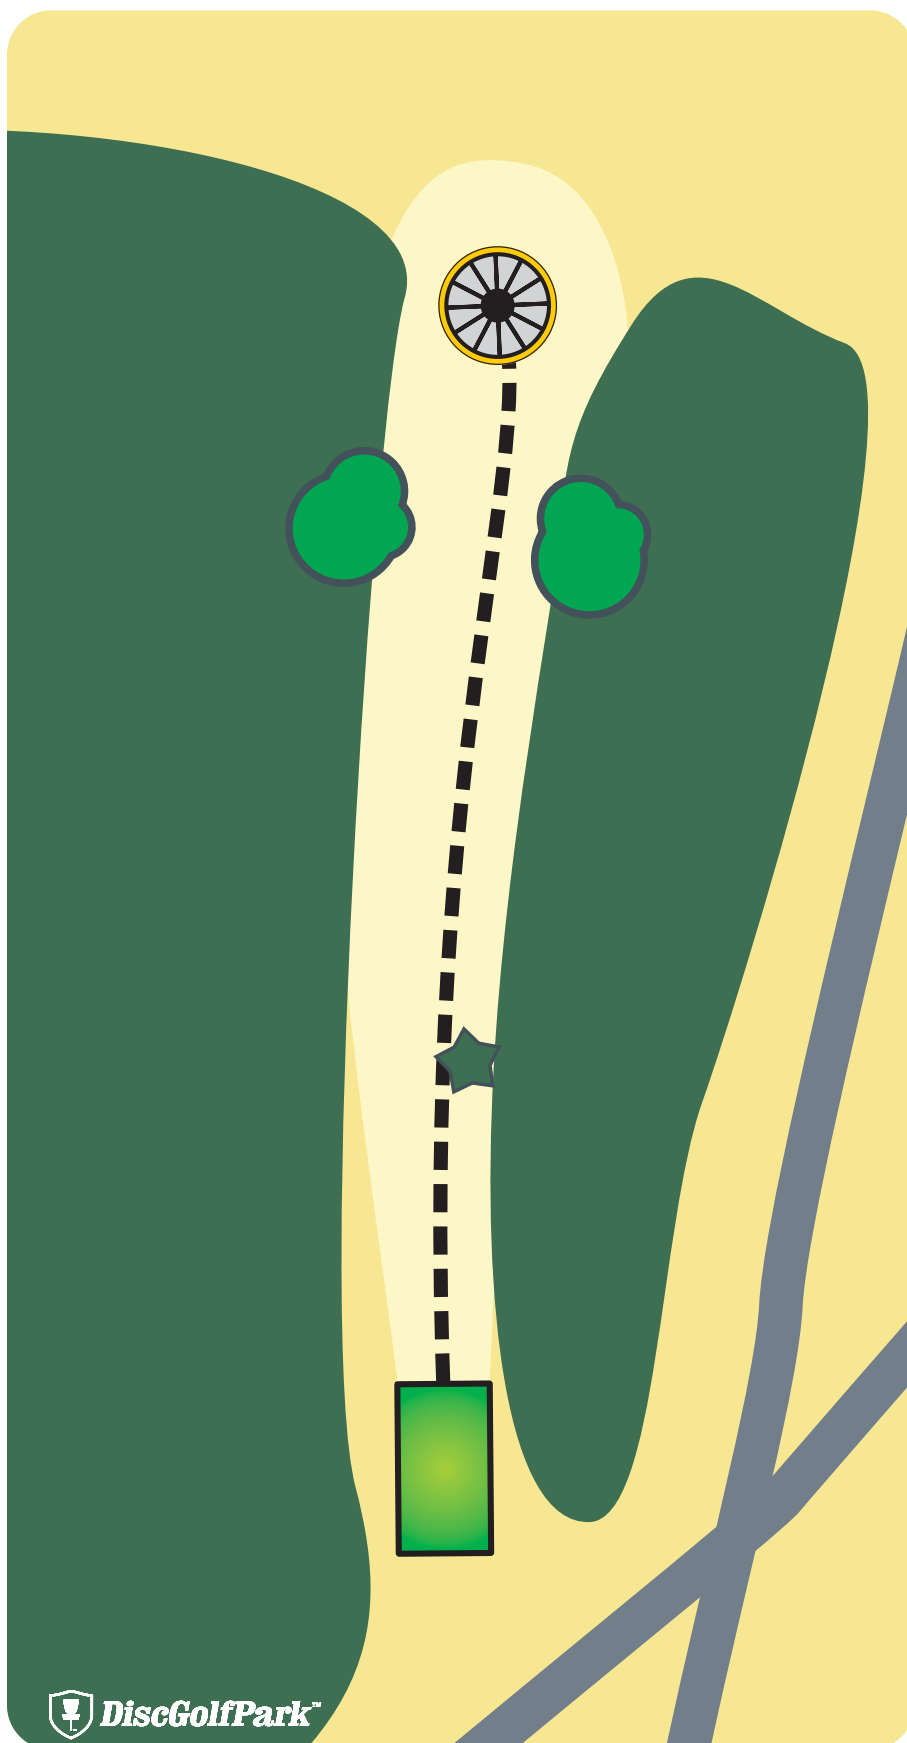

Discgolfové hřiště Konferenční Hotel LUNA

2

PAR 3

60 m

TIP

Disk je mimo hřiště (OB), pokud se celým svým objemem nachází ve vyznačené oblasti. Linie, která označuje hranici hřiště, je mimo hřiště. Hráč, jehož disk je mimo hřiště, obdrží jeden trestný hod a může pokračovat: (1) z předchozího místa výhozu; (2) z místa vzdáleného 1 m kolmo od místa, kde disk překročil hranici hřiště.

POUČENÍ HRÁČE

Hráč je povinen se před každým hodem ujistit, že v dosahu disku není žádná osoba ani zvíře, které by mohl zasáhnout.

Hráč plně zodpovídá za svůj odhozený disk.

LUNA
konferenční hotel

www.hotelluna.cz

DiscGolfPark