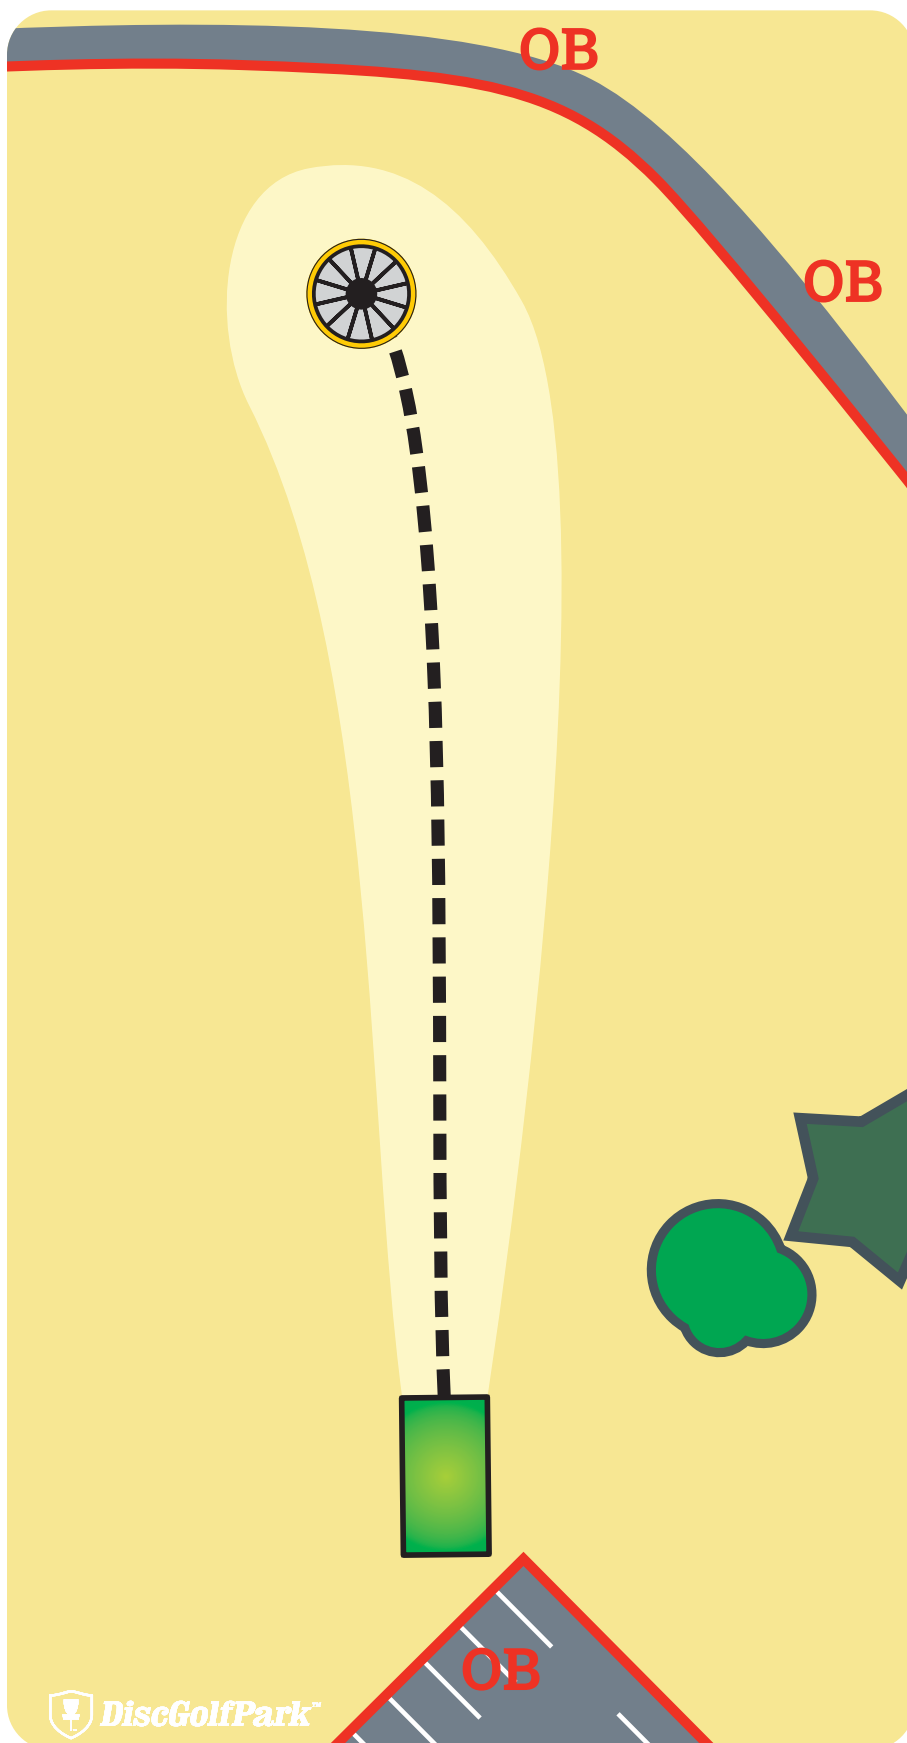

Discgolfové hřiště Konferenční Hotel LUNA

1

PAR 3

58 m

TIP

Vítejte na první jamce discgolfového hřiště Konferenční Hotel LUNA.

Před samotnou hrou nezapomeňte rozcvíčit všechny části těla a popřát svým spoluhráčům příjemnou hru.

Discgolfové hřiště Konferenční Hotel LUNA

2

PAR 3

60 m

TIP

Disk je mimo hřiště (OB), pokud se celým svým objemem nachází ve vyznačené oblasti. Linie, která označuje hranici hřiště, je mimo hřiště. Hráč, jehož disk je mimo hřiště, obdrží jeden trestný hod a může pokračovat: (1) z předchozího místa výhozu; (2) z místa vzdáleného 1 m kolmo od místa, kde disk překročil hranici hřiště.