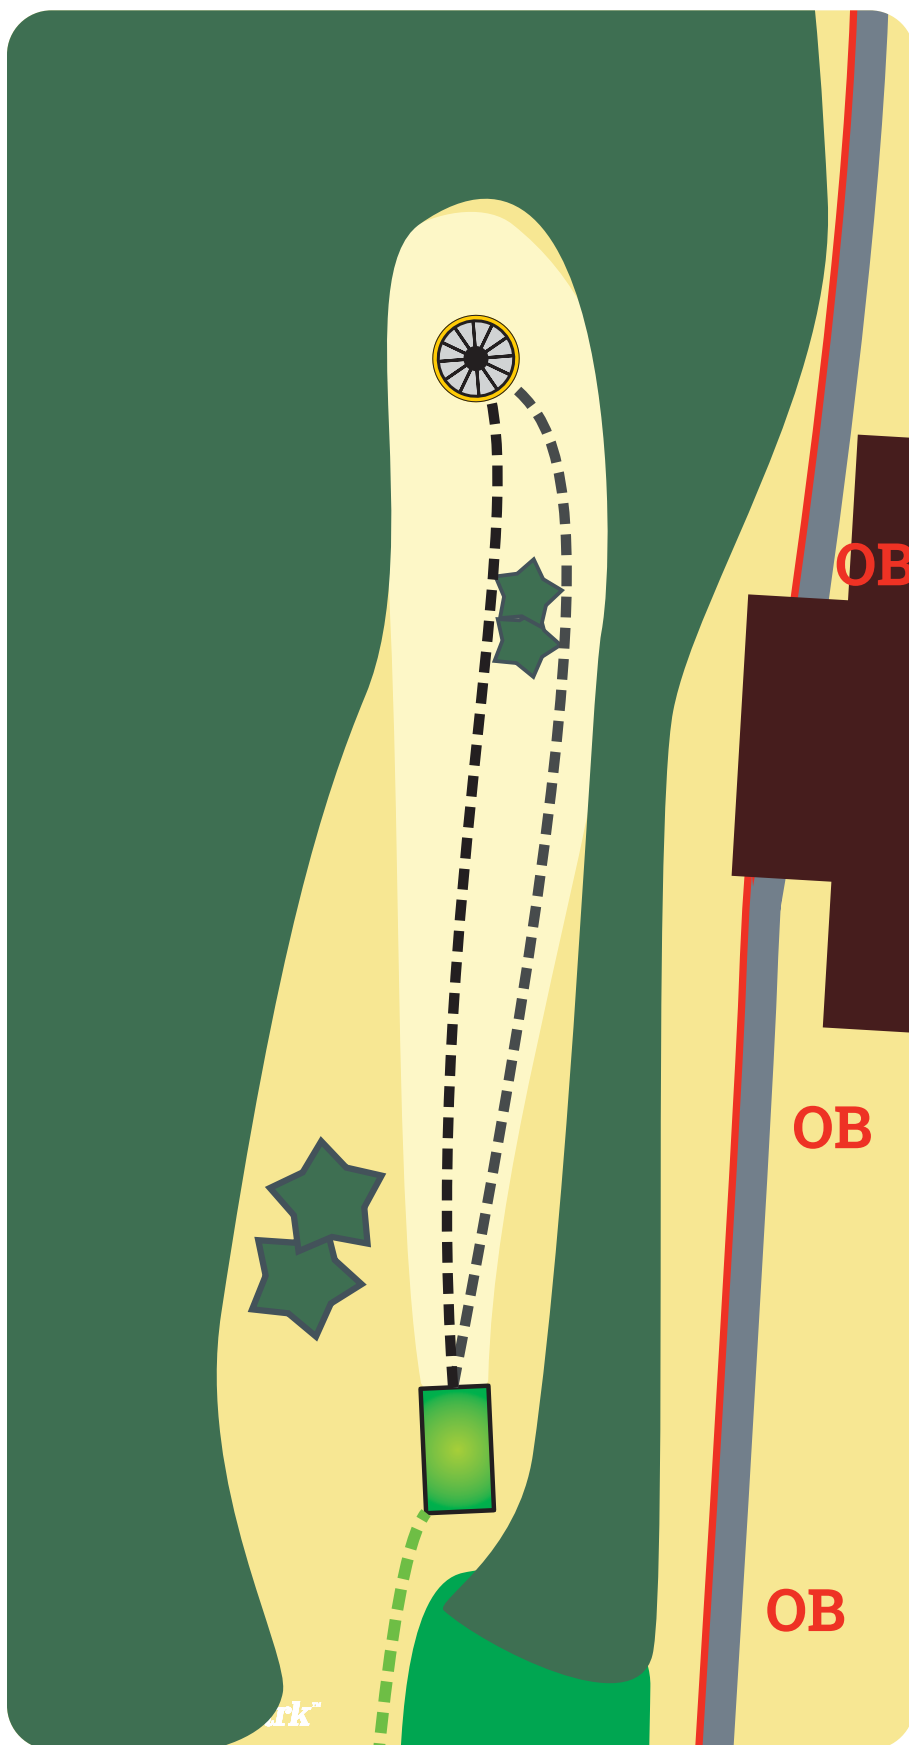

Discgolfové hřiště Konferenční Hotel LUNA

3

PAR 3

51 m

TIP

Hráč nesmí měnit žádnou součást hřiště, aby si ulehčil hod (např. ohýbat nebo lámat větve). Při odhozu musí být jeden opěrný bod za markerem a žádný nesmí být před ním!

POUČENÍ HRÁČE

Hráč je povinen se před každým hodem ujistit, že v dosahu disku není žádná osoba ani zvíře, které by mohl zasáhnout.

Hráč plně zodpovídá za svůj odhozený disk.

LUNA
konferenční hotel

www.hotelluna.cz