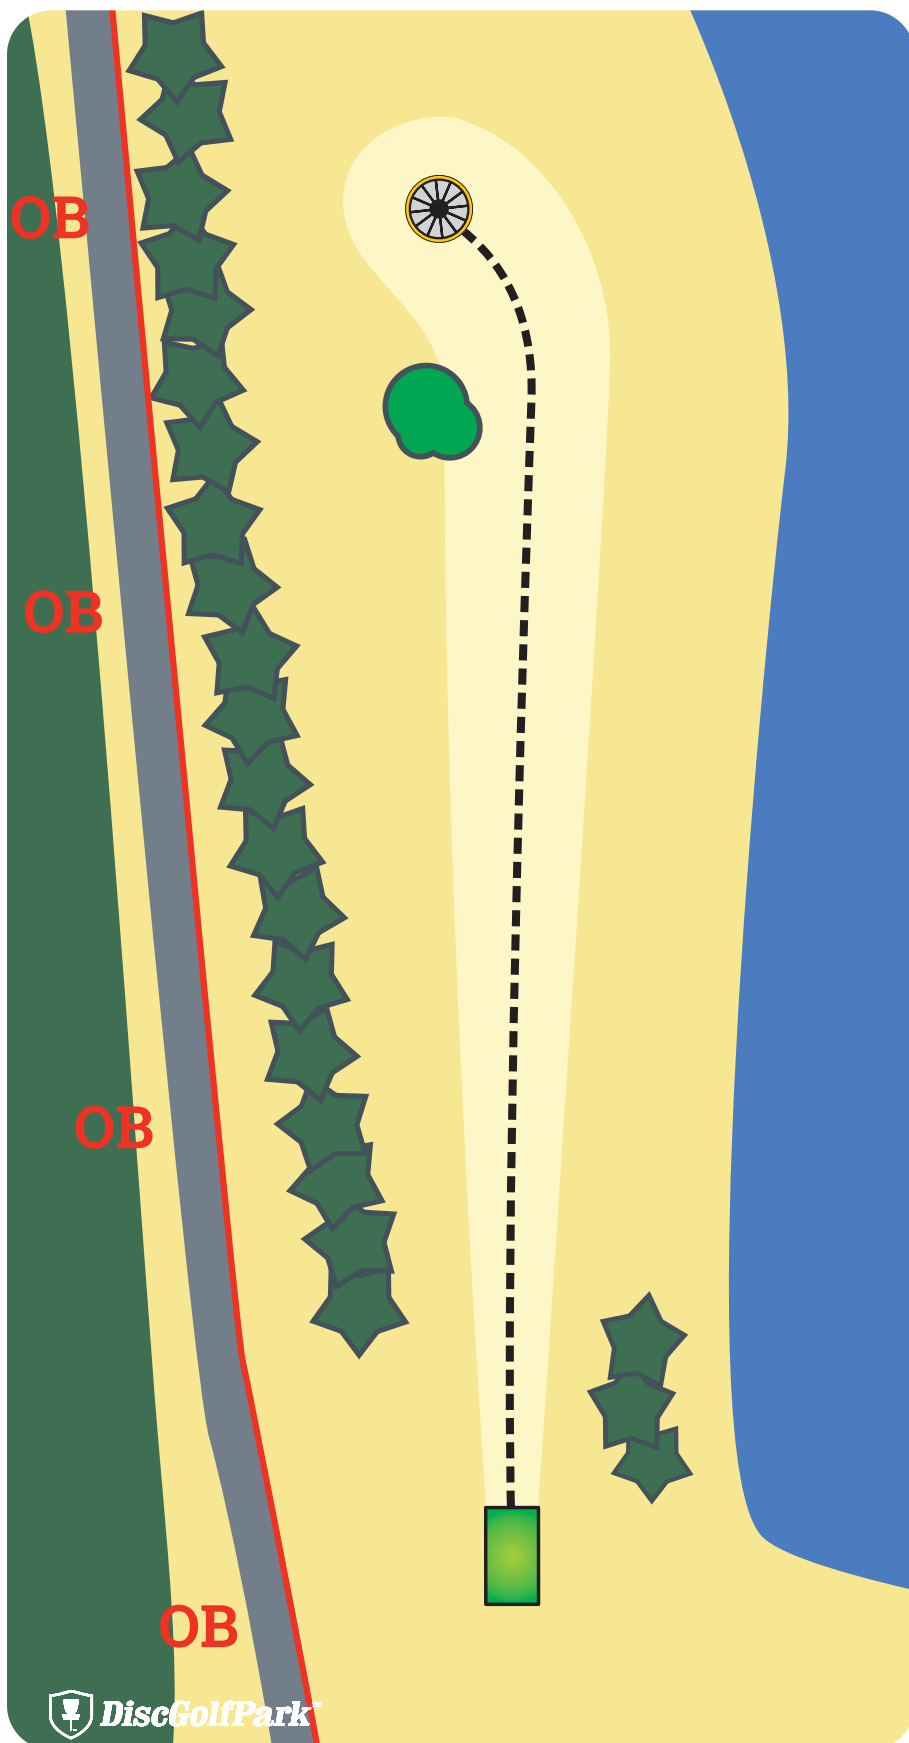

 DiscGolfPark™

Discgolfové hřiště Konferenční Hotel LUNA

6

PAR 3

95 m

TIP

Žlutá značka na mapce značí tzv. mandatory, tedy povinnost. Disk musí letět od vyznačeného objektu vlevo. Pokud hráč mandatory nesplní, hází znovu z výhoziště a připočte jeden trestný hod navíc.

Discgolfové hřiště Konferenční Hotel LUNA

7

PAR 3

61 m

TIP

Pokud disk skončí na nebezpečném místě (včelí nebo vosí hnízdo apod.), tak může hráč házet ze spojnice disku a koše, z místa vzdálenějšího od koše (až do 5 metrů).