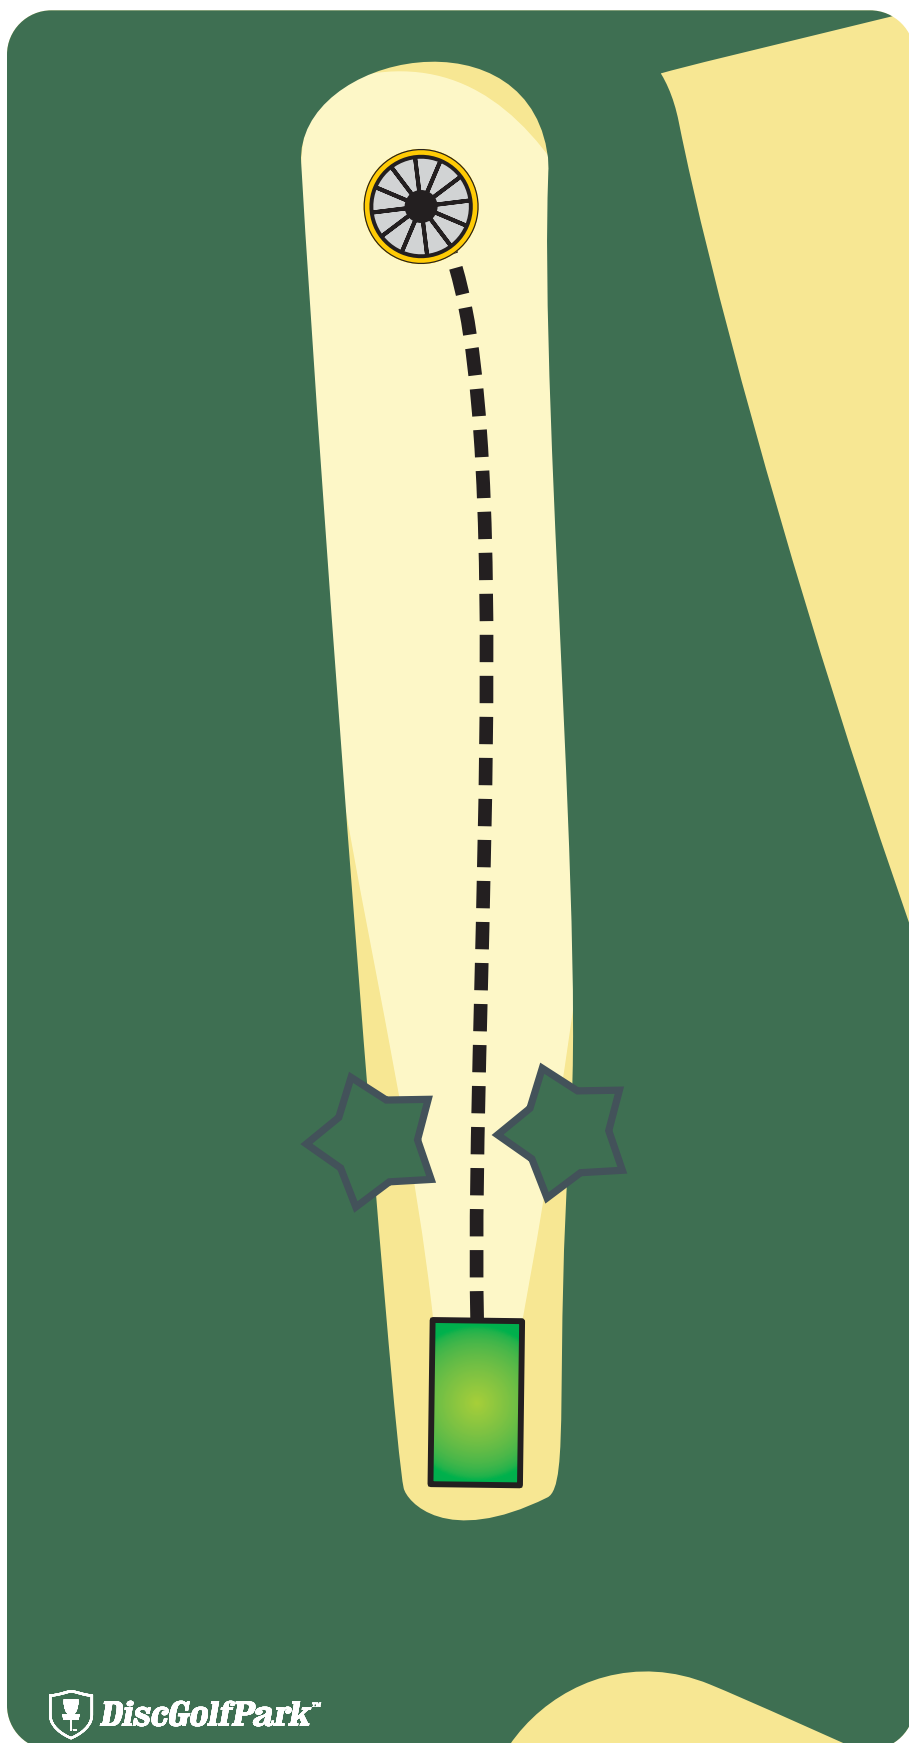

Discgolfové hřiště Konferenční Hotel LUNA

5

PAR 3

50 m

TIP

Pořadí hráčů na výhozišti se určuje podle skóre dosaženého na předcházející jamce, a to tak, že hráč s nejnižším skóre hází jako první, atd. Na hřišti dále hází první vždy hráč, který je nejdále od koše.

POUČENÍ HRÁČE

Hráč je povinen se před každým hodem ujistit, že v dosahu disku není žádná osoba ani zvíře, které by mohl zasáhnout.

Hráč plně zodpovídá za svůj odhozený disk.

LUNA
konferenční hotel

www.hotelluna.cz

DiscGolfPark™