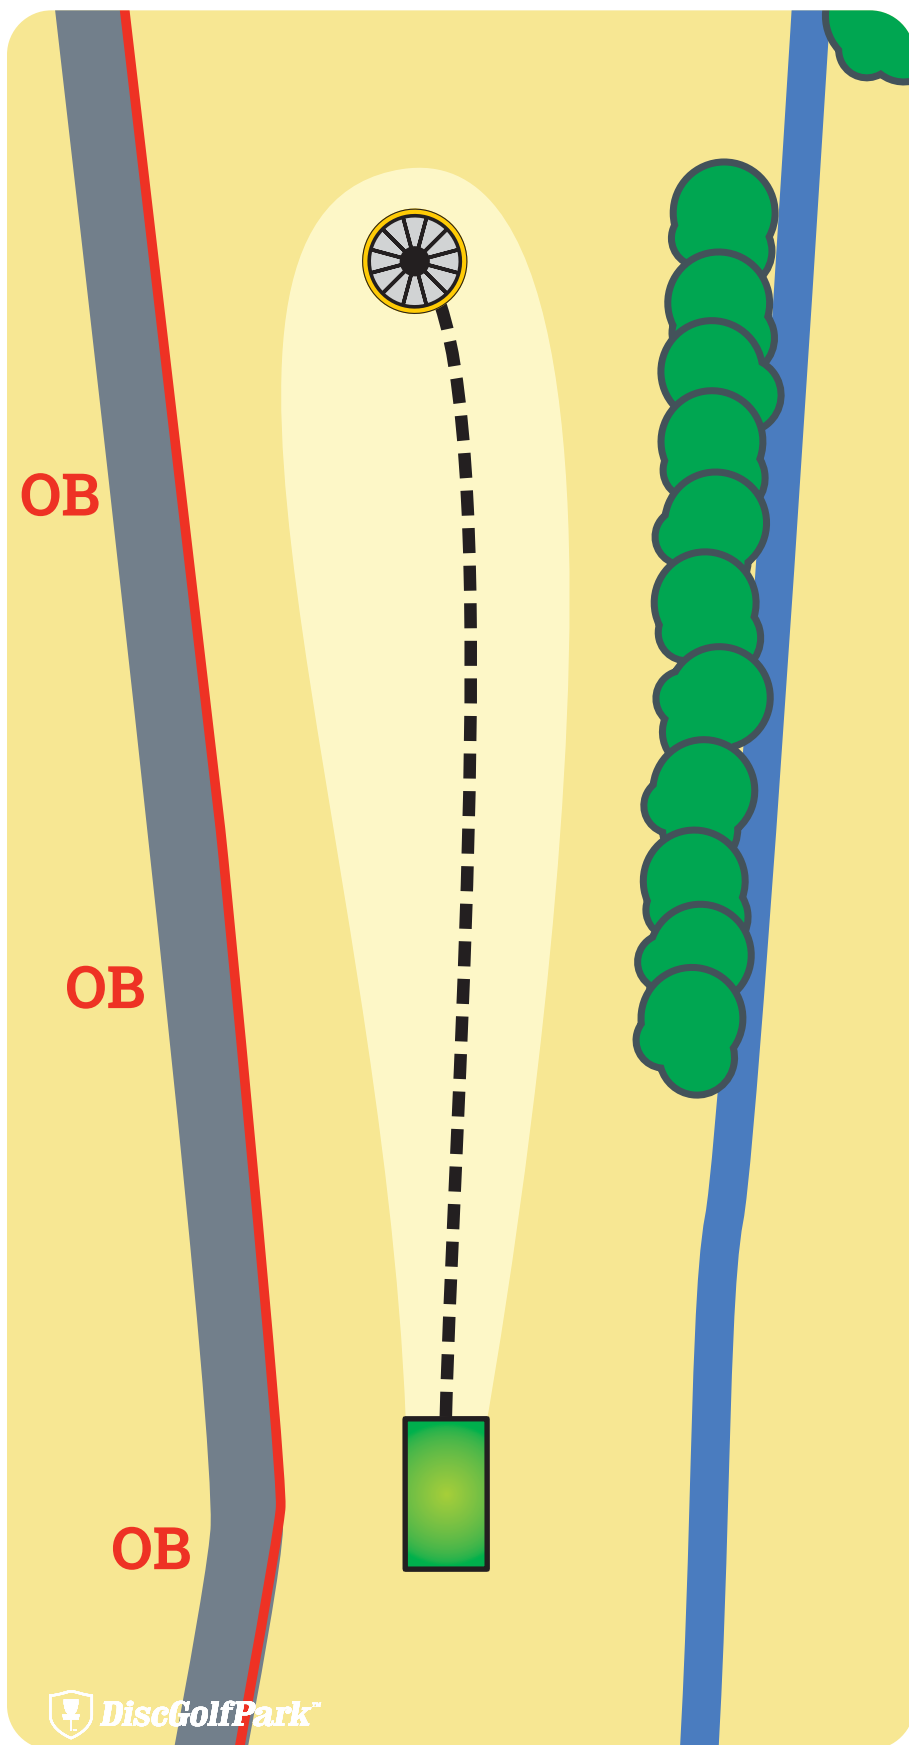

Discgolfové hřiště Konferenční Hotel LUNA

7

PAR 3

61 m

TIP

Pokud disk skončí na nebezpečném místě (včelí nebo vosí hnízdo apod.), tak může hráč házet ze spojnice disku a koše, z místa vzdálenějšího od koše (až do 5 metrů).

POUČENÍ HRÁČE

Hráč je povinen se před každým hodem ujistit, že v dosahu disku není žádná osoba ani zvíře, které by mohl zasáhnout.

Hráč plně zodpovídá za svůj odhozený disk.

LUNA
konferenční hotel

www.hotelluna.cz

DiscGolfPark