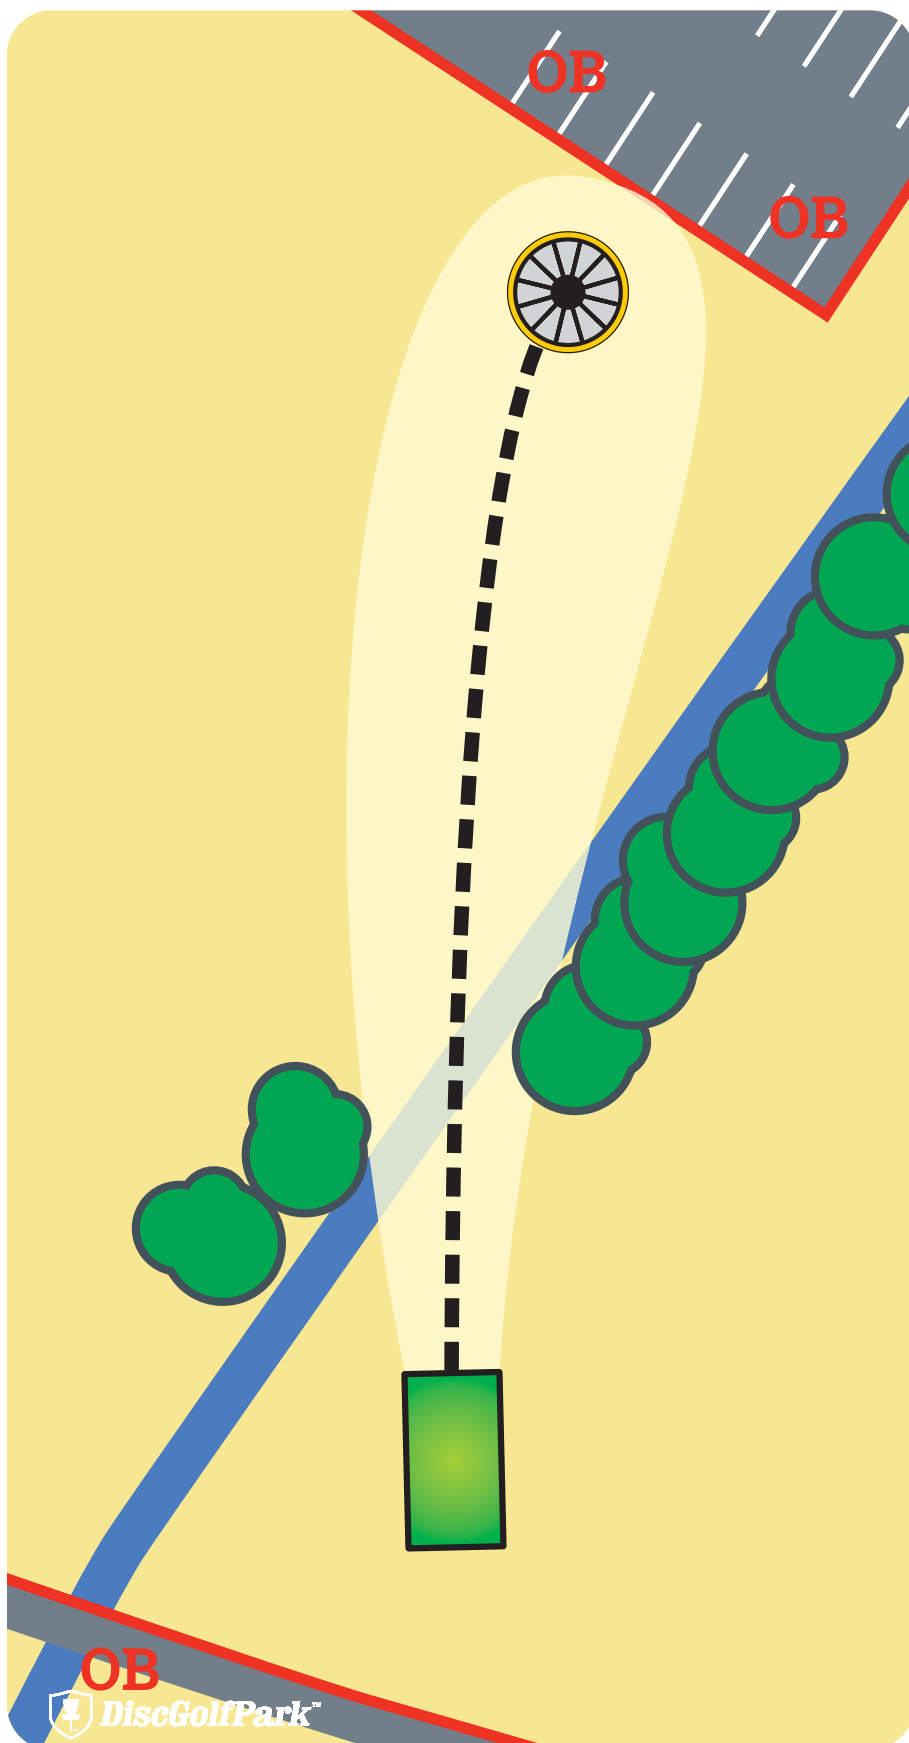

Discgolfové hřiště Konferenční Hotel LUNA

8

PAR 3

48 m

TIP

Anglické slovní spojení „hole-in-one“ znamená, že jamky bylo dosaženo prvním hodem. Další název je „eso“. Při esu je zvykem, že si hráč vytáhne svůj disk z koše ihned.

POUČENÍ HRÁČE

Hráč je povinen se před každým hodem ujistit, že v dosahu disku není žádná osoba ani zvíře, které by mohl zasáhnout.

Hráč plně zodpovídá za svůj odhozený disk.

LUNA
konferenční hotel

www.hotelluna.cz

OB
DiscGolfPark™